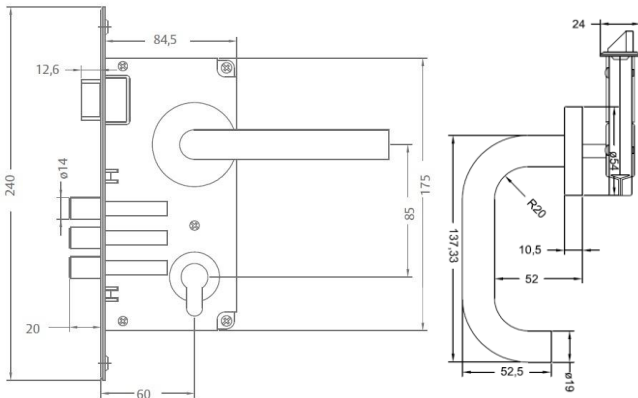

Cerradura Embutida Línea Roma

Acceso Derecho e Izquierdo / Oficina /
Dormitorio / Baño / Libre Paso

Uso: Puertas Acceso / Interior

Todas las medidas se expresan en milímetros.

CARACTERÍSTICAS:

- Cerradura embutida
- Cerrojo de 3 pitones o macizo según función
- Manillas con rosetas
- Bocallave según función (rosetas)
- Manillas y rosetas de Acero Inoxidable calidad AISI304
- Ajustable a puertas de 35mm a 50mm de espesor
- Picaporte reversible
- Backset 60mm: Acceso / Oficina
- Backset 40mm: Dormitorio / Baño / Libre Paso

Producto Incluye: Cerradura de embutir, Manillas, Cilindro Europerfil, Rosetas.

Acceso Oficina Dormitorio Baño Libre Paso

MODELOS DISPONIBLES:

Clasificación Línea Roma	Acceso Der.	Acceso Izq.	Oficina	Dormitorio	Baño	Libre Paso
Código Caja	X	X	X	X	X	X
Código Blister	121838	121371	121381	121391	121401	121411
Cerradura Embutir	✓	✓	✓	✓	✓	✓
Cilindro Europerfil 70 mm	✓	✓	✓	✓	✓	X
Solo manilla interior	✓	✓	X	X	X	X
Manilla ambos lados	X	X	✓	✓	✓	✓
Cerrojo de 3 Pitones	✓	✓	✓	X	X	X
Cerrojo Macizo	X	X	X	✓	✓	X
Llaves de bronce niqueladas	✓	✓	✓	X	X	X
Llaves de paleta tipo San Pedro	X	X	X	✓	X	X
Pestillo de seguridad	X	X	X	X	✓	X
Uso	Acceso	Acceso	Oficina	Interior/Dormit.	Interior/Baño	Interior/L.Paso
Terminación	Inoxidable	Inoxidable	Inoxidable	Inoxidable	Inoxidable	Inoxidable