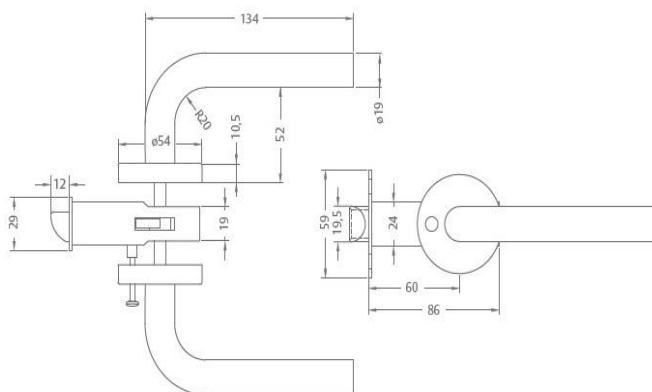

Cerradura Tubular Línea Firenze

Dormitorio-Baño / Libre Paso

Uso: Puertas Interiores

CARACTERÍSTICAS:

- Cerradura tubular
- Manillas libres ambos lados con rosetas
- Manillas y rosetas de Acero Inoxidable calidad AISI304
- Solo para funciones interiores
- Ajustable a puertas de 35mm a 50mm de espesor
- Picaporte reversible
- Backset 60mm

Producto Incluye:

Cerradura tubular, Manillas, Rosetas.

Todas las medidas se expresan en milímetros.

MODELOS DISPONIBLES:

Clasificación Línea Firenze	Dormitorio/ Baño	Libre Paso
Código Caja	X	X
Código Blister	121784	121785
Cerradura Tubular	✓	✓
Manillas ambos lados	✓	✓
Pestillo de seguridad	✓	X
Uso	Interior	Interior
Terminación	Inoxidable	Inoxidable