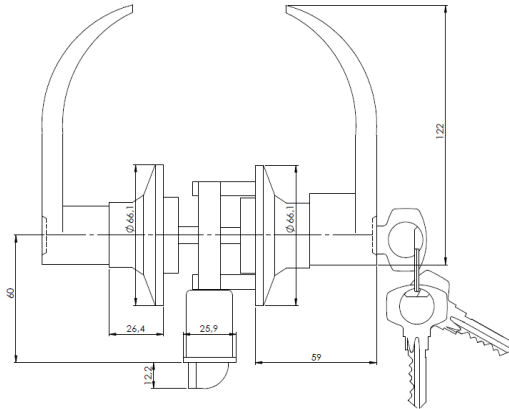

Cerradura Tubular Línea Y815

Acceso / Oficina-Dormitorio/ Baño / Libre Paso

Uso: Puertas Acceso / Interiores

Todas las medidas se expresan en milímetros.

CARACTERÍSTICAS:

- Cerradura tubular
- Manillas con rosetas ambos lados
- Picaporte y chasis de acero
- Ajustable a puertas de 35mm a 50mm de espesor
- Picaporte reversible
- Backset ajustable a 60 o 70mm

Producto Incluye:

Cerradura tubular, Manillas, Rosetas, Instructivo y plano de instalación, Tornillos, 3 llaves (según función).

MODELOS DISPONIBLES:

Clasificación Línea Y815	Acceso	Oficina/ Dormitorio	Baño	Libre Paso
Código Caja	/	/	/	/
Código Blister	131131	125611	125591	125631
Cerradura Tubular	✓	✓	✓	✓
Manillas ambos lados	✓	✓	✓	✓
Manilla c/ llave exterior	✓	✓	X	X
Manilla c/ llave interior	✓	X	X	X
Manilla perilla de seguridad int.	X	✓	✓	X
Picaporte c/ pestillo de seguridad	✓	X	X	X
Uso	Acceso	Interior	Interior	Interior
Terminación	Níquel Satín	Níquel Satín	Níquel Satín	Níquel Satín