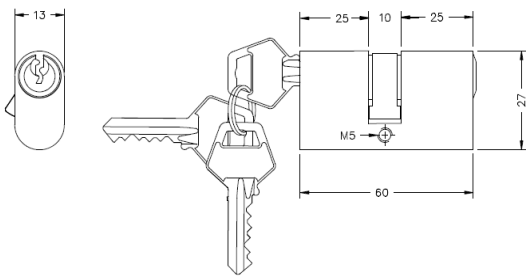

# Cilindro Monoblock OVAL para PVS

Acceso-Oficina / Oficina-Dormitorio

## CARACTERÍSTICAS:

- Cilindro monoblock (cuerpo frontal 13x27mm)
- Largo 60mm o 50mm
- Cilindro con 5 o 4 pines de bronce
- Opción Llave ambos lados y Llave/Perilla
- Incluye 3 llaves de bronce niqueladas
- Posee leva de acero endurecido antigolpes

Todas la medidas se expresan en milímetros

60mm

50mm

## MODELOS DISPONIBLES:

Clasificación	Acc./Of. 60mm	Acc./Of. 50mm	Of./Dorm. 50mm
Código Caja	130990	130200	134580
Código Blister	/	/	/
Cilindro Monoblock 60mm	✓	X	✓
Cilindro Monoblock 50mm	X	✓	X
Con 5 pines de bronce	✓	X	✓
Con 4 pines de bronce	X	✓	X
Incluye 3 llaves de bronce niqueladas	✓	✓	✓
Leva antigolpes	✓	✓	✓
Uso	Cerr.Acc./Of.	Cerr.Acc./Of.	Cerr.Of/Dorm.
Terminación	Cromo	Cromo	Níquel Satinado