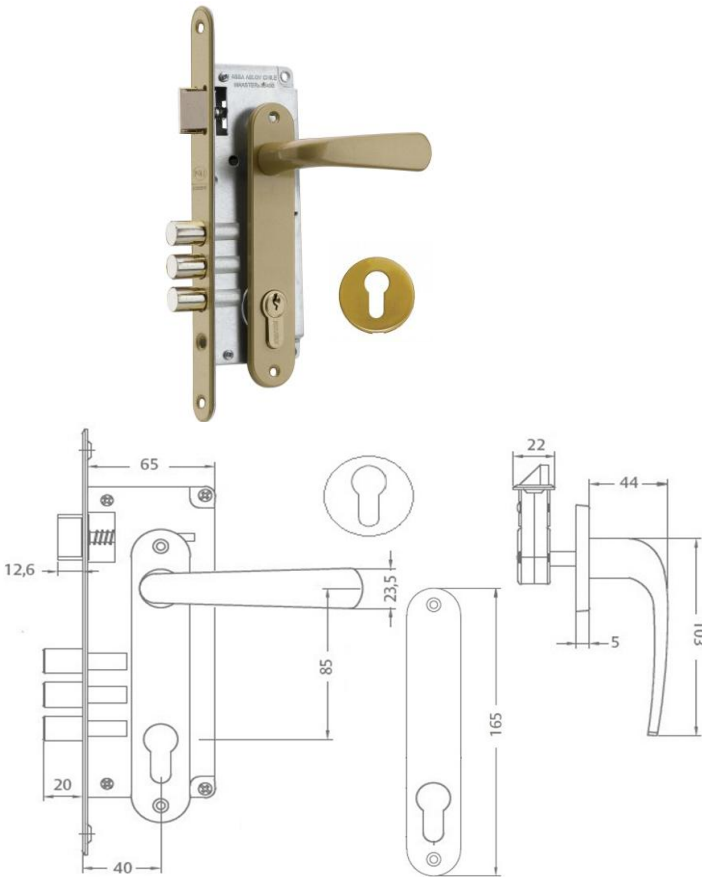

# Cerradura Embutida Línea Futura Pac

Acceso / Oficina / Dormitorio / Baño / Libre Paso / Loggia

Uso: Puertas Acceso / Interior

### CARACTERÍSTICAS:

- Cerradura embutida
- Cilindro Europerfil 70mm
- Cerrojo de 3 pitones o macizo según función
- Función Acceso, posee roseta o tirador exterior
- Manillas con placas
- Ajustable a puertas de 35mm a 50mm de espesor
- Picaporte reversible
- Backset 40mm
- Terminación: Bronce
- Terminación función Baño y Loggia: Bronce exterior / Inoxidable interior

Producto Incluye: Cerradura de embutir, Manillas, Cilindro, Placas o Roseta.

Todas las medidas se expresan en milímetros.

### MODELOS DISPONIBLES:

Clasificación	Acceso Medio	Acceso 1/2 Tirador	Oficina	Dormitorio	Baño	Libre Paso	Loggia Llave
Código Caja	103620	134070	103610	103400	103430	103390	103410
Código Blister	103621	134071	103611	103401	103431	103391	103411
Cerradura Embutir	✓	✓	✓	✓	✓	✓	✓
Cilindro Europerfil 70 mm	✓	✓	✓	X	X	X	X
Solo manilla interior	✓	✓	X	X	X	X	X
Manilla ambos lados	X	X	✓	✓	✓	✓	✓
Cerrojo de 3 Pitones	✓	✓	✓	X	X	X	X
Cerrojo Macizo	X	X	X	✓	✓	X	✓
Llaves de bronce niqueladas	✓	✓	✓	X	X	X	X
Llaves de paleta San Pedro	X	X	X	✓	X	X	✓
Pestillo de seguridad	X	X	X	X	✓	X	X
Uso	Acceso	Acceso	Oficina	Interior/Dorm.	Interior/Baño	Interior/L.Paso	Loggia
Terminación	Bronce	Bronce	Bronce	Bronce	Bronce/Inox	Bronce	Bronce/Inox