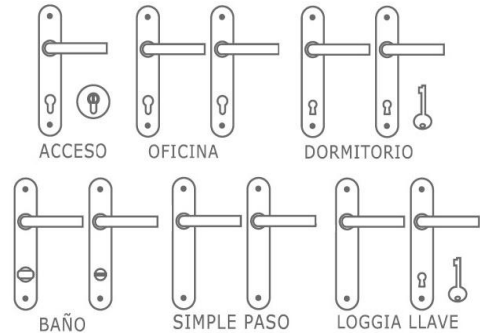

# Cerradura Embutida Línea Futura Pac

Acceso / Oficina / Dormitorio / Baño / Libre Paso / Loggia

Uso: Puertas Acceso / Interior

### CARACTERÍSTICAS:

- Cerradura embutida
- Cilindro Europerfil 70mm
- Cerrojo de 3 pitones o macizo según función
- Función Acceso, posee roseta o tirador exterior
- Manillas con placas
- Ajustable a puertas de 35mm a 50mm de espesor
- Picaporte reversible
- Backset 40mm
- Terminación: Bronce
- Terminación función Baño y Loggia: Bronce exterior / Inoxidable interior

Producto Incluye: Cerradura de embutir, Manillas, Cilindro, Placas o Roseta.

Todas las medidas se expresan en milímetros.

### MODELOS DISPONIBLES:

Clasificación	Acceso Medio	Acceso 1/2 Tirador	Oficina	Dormitorio	Baño	Libre Paso	Loggia Llave
Código Caja	103620	134070	103610	103400	103430	103390	103410
Código Blister	103621	134071	103611	103401	103431	103391	103411
Cerradura Embutir	✓	✓	✓	✓	✓	✓	✓
Cilindro Europerfil 70 mm	✓	✓	✓	X	X	X	X
Solo manilla interior	✓	✓	X	X	X	X	X
Manilla ambos lados	X	X	✓	✓	✓	✓	✓
Cerrojo de 3 Pitones	✓	✓	✓	X	X	X	X
Cerrojo Macizo	X	X	X	✓	✓	X	✓
Llaves de bronce niqueladas	✓	✓	✓	X	X	X	X
Llaves de paleta San Pedro	X	X	X	✓	X	X	✓
Pestillo de seguridad	X	X	X	X	✓	X	X
Uso	Acceso	Acceso	Oficina	Interior/Dorm.	Interior/Baño	Interior/L.Paso	Loggia
Terminación	Bronce	Bronce	Bronce	Bronce	Bronce/Inox	Bronce	Bronce/Inox