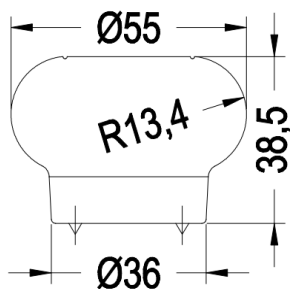

### CARACTERÍSTICAS:

- Diámetro de 55mm
- Opción perillón clásico con o sin roseta
- Productos a pedido

Todas las medidas se expresan en milímetros.