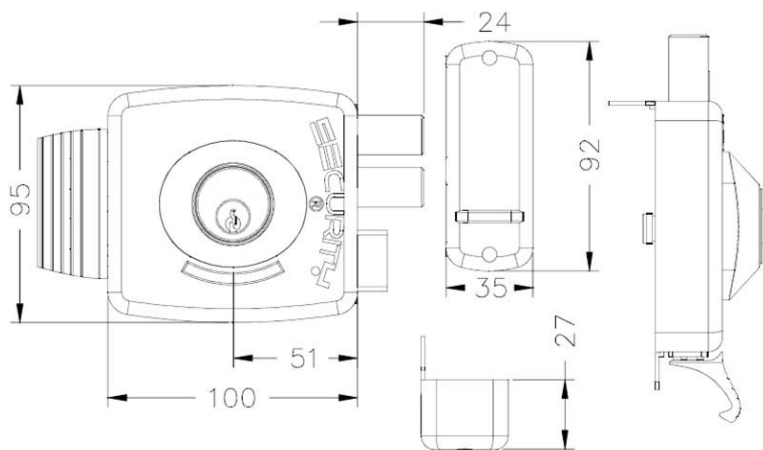

Cerradura Sobreponer Línea Security PRO

PLATINUM

Uso: Puertas y Rejas

CARACTERÍSTICAS:

- Cerradura con NUEVO Tirador
- SIN Tornillos a la Vista
- Más Segura
- Fácil Instalación
- Cerrojo de 2 pitones c/ Sistema Anticorte
- Cilindro Ajustable o Cilindro Incorporado
- Doble vuelta de llave, 2da vuelta de llave bloquea picaporte
- Incluye 3 llaves de bronce niqueladas
- Picaporte reversible
- Backset 50mm
- Terminación: Café

Todas las medidas se expresan en milímetros.

MODELOS DISPONIBLES:

Clasificación	Platinum	Perilla	XP	Blank CI-30	Antipalanca
Código Caja	136430	136440	136450	136460	136470
Código Blister	136431	136441	136451	136461	136471
Cerradura Sobreponer	✓	✓	✓	✓	✓
Cilindro Ajustable	✓	✓	✓	X	✓
Cilindro Incorporado 30mm	X	X	X	✓	X
Cerrojo pitones Antisierra	✓	✓	✓	✓	X
Cerrojo Antipalanca	X	X	X	X	✓
Incluye Caja para Soldar	X	X	X	✓	✓
Perilla Interior de cierre	X	✓	X	X	X
Perilla y Cadena de Seguridad	X	X	✓	X	X
Uso	Puerta	Puerta	Puerta	Reja	Reja
Terminación	Café	Café	Café	Negra	Negra