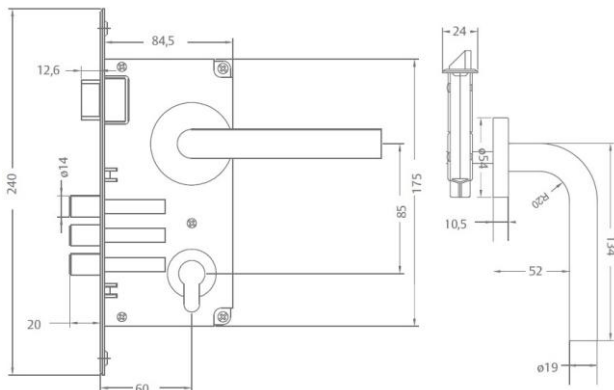

Cerradura Embutida Línea Firenze

Acceso Derecho e Izquierdo / Oficina /
Dormitorio / Baño / Libre Paso

Uso: Puertas Acceso / Interior

Todas las medidas se expresan en milímetros.

CARACTERÍSTICAS:

- Cerradura embutida
- Cerrojo de 3 pitones o macizo según función
- Manillas con rosetas
- Bocallave según función (rosetas)
- Manillas y rosetas de Acero Inoxidable calidad AISI304
- Ajustable a puertas de 35mm a 50mm de espesor
- Picaporte reversible
- Backset 60mm: Acceso / Oficina / Oficina-Dormitorio
- Backset 40mm: Oficina-Dormitorio / Dormitorio / Baño / Libre Paso

Producto Incluye: Cerradura de embutir, Manillas, Cilindro Europerfil, Rosetas.

Acceso Oficina Dormitorio Baño Libre Paso

MODELOS DISPONIBLES:

Clasificación Línea Firenze	Acceso Der.	Acceso Izq.	Oficina	Oficina/Dormit. B60	Oficina/Dormit. B40	Dormitorio	Baño	Libre Paso
Código Caja	104900	104911	104920	138230	138270	104450	104460	104470
Código Blister	121779	121778	121780	138231	138271	121781	121782	121783
Cerradura Embutir	✓	✓	✓	✓	✓	✓	✓	✓
Cilindro Multipunto 70mm	✓	✓	✓	X	X	X	X	X
Cilindro Llave/Perilla	X	X	X	✓	✓	X	X	X
Solo manilla interior	✓	✓	X	X	X	X	X	X
Manilla ambos lados	X	X	✓	✓	✓	✓	✓	✓
Cerrojo de 3 Pitones	✓	✓	✓	✓	✓	X	X	X
Cerrojo Macizo	X	X	X	X	X	✓	✓	X
Llaves planas multipunto	✓	✓	✓	X	X	X	X	X
Llaves dentadas	X	X	X	✓	✓	X	X	X
Llaves de paleta tipo San Pedro	X	X	X	X	X	✓	X	X
Pestillo de seguridad	X	X	X	X	X	X	✓	X
Uso	Acceso	Acceso	Oficina	Interior/Oficina	Interior/Oficina	Interior	Interior	Interior
Terminación	Inoxidable	Inoxidable	Inoxidable	Inoxidable	Inoxidable	Inoxidable	Inoxidable	Inoxidable