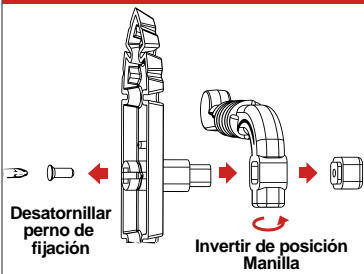

InfoProducto

LÍNEA MANILLAS RÚSTICA Cerradura de Embutir Tradicional

ASSA ABLOY

INFORMATIVO N° 037 ABRIL / 2015

PRODUCTO NUEVO

CARACTERÍSTICAS

- Cerradura de embutir
- Ajustable para puertas de 35 a 50mm
- Picaporte reversible
- Backset 40mm
- Garantía de por vida
- Terminación negra

LÍNEA MANILLAS RÚSTICA Cerradura de Embutir Tradicional

ASSA ABLOY

- Acceso (izq, der): 3 pitones de acero
Manilla reversible
Incluye tirador o roseta
Cilindro multipunto de 70mm
Incluye 4 llaves multipunto
- Oficina: 3 pitones de acero
manilla por ambos lados
Cilindro multipunto de 70mm
Incluye 4 llaves multipunto
- Dormitorio: Cerrojo macizo
Manilla por ambos lados
Incluye 2 llaves tipo paletas
- Baño: Cerrojo macizo
Manilla por ambos lados
Perilla interior y seguro exterior
- Libre Paso: Manilla por ambos lados

CILINDRO MULTIPUNTO

Ver Video Como invertir la manilla

COMPONENTES

- 1 Manilla Reversible con placa (función acceso)
- 1 Cuerpo de cerradura (según función)
- 1 Cilindro multipunto (función acceso y oficina)
- 1 Tirador Rústico o Roseta (función acceso)
- 1 Tapa frontal y Contrafrontal
- 1 Instructivo de instalación

EMPAQUE

Producto disponible en Blister y Caja
Caja Inner: 4 unid.

"Desea más información, visítenos en www.assaabloy.cl"

Otras Cerraduras de la Línea Rústica

Rústica Pomo Roseta

- Código: 105091
- Pomo interior libre
 - Roseta exterior
 - Backset 60mm
 - Terminación: Negra