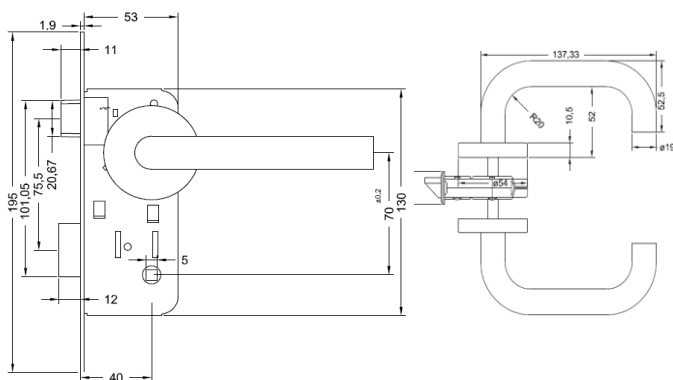

Cerradura Embutida Línea Roma

Acceso Derecho e Izquierdo / Oficina /
Dormitorio / Baño / Libre Paso

Uso: Puertas Acceso / Interior

CARACTERÍSTICAS:

- Cerradura embutida
- Cerrojo de 3 pitones o macizo según función
- Manillas con rosetas
- Bocallave según función (rosetas)
- Manillas y rosetas de Acero Inoxidable calidad AISI304
- Ajustable a puertas de 35 a 50mm de espesor
- Picaporte reversible
- Backset 60mm: Acceso / Oficina / Oficina-Dormitorio
- Backset 40mm: Oficina / Oficina-Dormitorio / Dormitorio / Baño / Libre Paso

Producto Incluye: Cerradura de embutir, Manillas, Cilindro Europerfil, Roseta

Todas las medidas se expresan en milímetros.

MODELOS DISPONIBLES:

Clasificación Línea Roma	Acceso Der.	Acceso Izq.	Oficina B60	Oficina B40	Oficina / Dormit. B60	Oficina / Dormit. B40	Dormitorio	Baño	Libre Paso
Código Caja	121839	121372	121382	/	135440	138290	121392	121402	121412
Código Blister	121838	121371	121381	132261	135441	138291	121391	121401	121411
Cerradura Embutir	✓	✓	✓	✓	✓	✓	✓	✓	✓
Cilindro Multipunto 70 mm	✓	✓	✓	X	X	X	X	X	X
Cilindro Europerfil 70 mm	X	X	X	✓	X	X	X	X	X
Cilindro Llave/Perilla	X	X	X	X	✓	✓	X	X	X
Solo manilla interior	✓	✓	X	X	X	X	X	X	X
Manilla ambos lados	X	X	✓	✓	✓	✓	✓	✓	✓
Cerrojo de 3 Pitones	✓	✓	✓	✓	✓	✓	X	X	X
Cerrojo Macizo	X	X	X	X	X	X	✓	✓	X
Llaves planas multipunto	✓	✓	✓	X	X	X	X	X	X
Llaves dentadas	X	X	X	✓	✓	✓	X	X	X
Llaves de paleta tipo San Pedro	X	X	X	X	X	X	✓	X	X
Pestillo de seguridad	X	X	X	X	X	X	X	✓	X
Uso	Acceso	Acceso	Oficina	Oficina	Interior/Oficina	Interior/Oficina	Interior	Interior	Interior
Terminación	Inoxidable	Inoxidable	Inoxidable	Inoxidable	Inoxidable	Inoxidable	Inoxidable	Inoxidable	Inoxidable