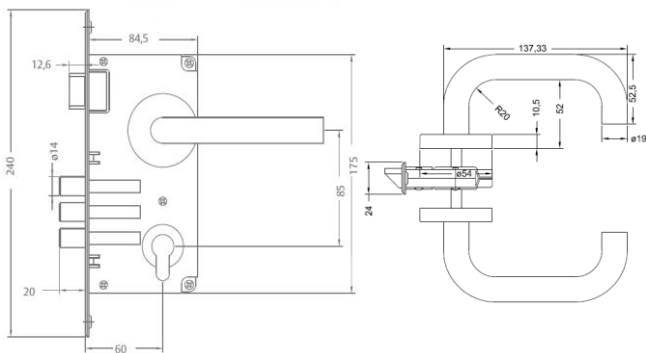

# Cerradura Embutida Línea Roma

Acceso Derecho e Izquierdo / Oficina /  
Dormitorio / Baño / Libre Paso

Uso: Puertas Acceso / Interior

Todas las medidas se expresan en milímetros.

## CARACTERÍSTICAS:

- Cerradura embutida
- Cerrojo de 3 pitones o macizo según función
- Manillas con rosetas
- Bocallave según función (rosetas)
- Manillas y rosetas de Acero Inoxidable calidad AISI304
- Ajustable a puertas de 35 a 50mm de espesor
- Picaporte reversible
- Backset 60mm: Acceso / Oficina
- Backset 40mm: Dormitorio / Baño / Libre Paso

Producto Incluye: Cerradura de embutir, Manillas, Cilindro Europerfil, Rosetas.

## MODELOS DISPONIBLES:

Clasificación Línea Roma	Acceso Der.	Acceso Izq.	Oficina	Dormitorio	Baño	Libre Paso
Código Caja	X	X	X	X	X	X
Código Blister	121838	121371	121381	121391	121401	121411
Cerradura Embutir	✓	✓	✓	✓	✓	✓
Cilindro Multipunto Euro 70mm	✓	✓	✓	✓	✓	X
Solo manilla interior	✓	✓	X	X	X	X
Manilla ambos lados	X	X	✓	✓	✓	✓
Cerrojo de 3 Pitones	✓	✓	✓	X	X	X
Cerrojo Macizo	X	X	X	✓	✓	X
Llaves planas multipunto	✓	✓	✓	X	X	X
Llaves de paleta tipo San Pedro	X	X	X	✓	X	X
Pestillo de seguridad	X	X	X	X	✓	X
Uso	Acceso	Acceso	Oficina	Interior/Dormit.	Interior/Baño	Interior/L.Paso
Terminación	Inoxidable	Inoxidable	Inoxidable	Inoxidable	Inoxidable	Inoxidable