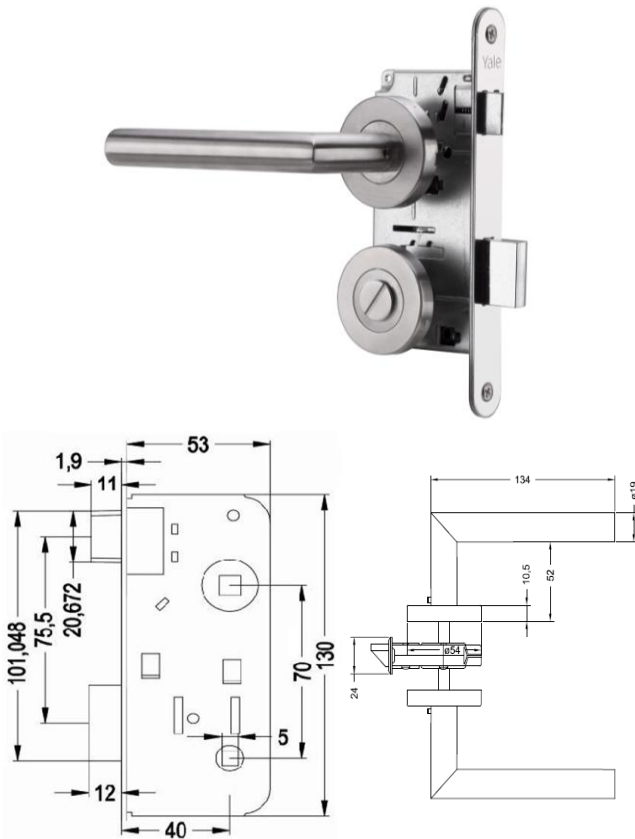

Cerradura Embutida Línea Toscana

Acceso Derecho e Izquierdo / Oficina /
Dormitorio / Baño / Libre Paso

Uso: Puertas Acceso / Interior

CARACTERÍSTICAS:

- Cerradura embutida
- Cerrojo de 3 pitones o macizo según función
- Manillas con rosetas
- Bocallave según función (rosetas)
- Manillas y rosetas de Acero Inoxidable calidad AISI304
- Ajustable a puertas de 35mm a 50mm de espesor
- Picaporte reversible
- Backset 60mm: Acceso / Oficina / Oficina-Dormitorio
- Backset 40mm: Oficina-Dormitorio / Dormitorio / Baño / Libre Paso

Producto Incluye: Cerradura de embutir, Manillas, Cilindro Europerfil, Rosetas.

Todas las medidas se expresan en milímetros.

MODELOS DISPONIBLES:

Clasificación Línea Toscana	Acceso Der.	Acceso Izq.	Oficina	Oficina/Dormit. B60	Oficina/Dormit. B40	Dormitorio	Baño	Libre Paso
Código Caja	104930	104940	104950	132570	138280	104980	104990	105000
Código Blister	121771	121770	121772	137351	138281	121773	121774	121775
Cerradura Embutir	✓	✓	✓	✓	✓	✓	✓	✓
Cilindro Multipunto 70mm	✓	✓	✓	X	X	X	X	X
Cilindro Llave/Perilla	X	X	X	✓	✓	X	X	X
Solo manilla interior	✓	✓	X	X	X	X	X	X
Manilla ambos lados	X	X	✓	✓	✓	✓	✓	✓
Cerrojo de 3 Pitones	✓	✓	✓	✓	✓	X	X	X
Cerrojo Macizo	X	X	X	X	X	✓	✓	X
Llaves planas multipunto	✓	✓	✓	X	X	X	X	X
Llaves dentadas	X	X	X	✓	✓	X	X	X
Llaves de paleta tipo San Pedro	X	X	X	X	X	✓	X	X
Pestillo de seguridad	X	X	X	X	X	X	✓	X
Uso	Acceso	Acceso	Oficina	Interior/Oficina	Interior/Oficina	Interior	Interior	Interior
Terminación	Inoxidable	Inoxidable	Inoxidable	Inoxidable	Inoxidable	Inoxidable	Inoxidable	Inoxidable