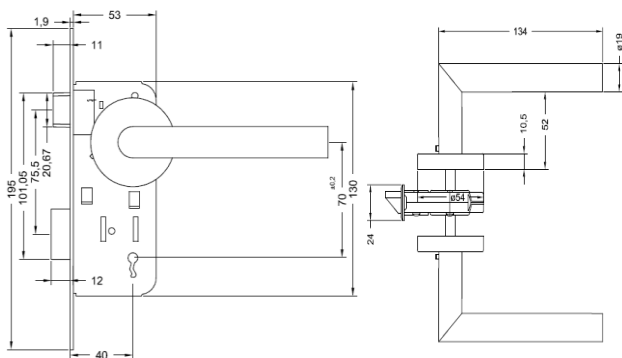

Cerradura Embutida Línea Toscana

Acceso Derecho e Izquierdo / Oficina /
Dormitorio / Baño / Libre Paso

Todas las medidas se expresan en milímetros.

Uso: Puertas Acceso / Interior

CARACTERÍSTICAS:

- Cerradura embutida
- Cerrojo de 3 pitones o macizo según función
- Manillas con rosetas
- Bocallave según función (rosetas)
- Manillas y rosetas de Acero Inoxidable calidad AISI304
- Ajustable a puertas de 35mm a 50mm de espesor
- Picaporte reversible
- Backset 60mm: Acceso / Oficina / Oficina-Dormitorio
- Backset 40mm: Oficina-Dormitorio / Dormitorio / Baño / Libre Paso

Producto Incluye: Cerradura de embutir, Manillas, Cilindro Europerfil, Rosetas.

MODELOS DISPONIBLES:

Clasificación Línea Toscana	Acceso Der.	Acceso Izq.	Oficina	Oficina/ Dormit. B60	Oficina/ Dormit. B40	Dormitorio	Baño	Libre Paso
Código Caja	104930	104940	104950	132570	138280	104980	104990	105000
Código Blister	121771	121770	121772	137351	138281	121773	121774	121775
Cerradura Embutir	✓	✓	✓	✓	✓	✓	✓	✓
Cilindro Multipunto 70mm	✓	✓	✓	X	X	X	X	X
Cilindro Llave/Perilla	X	X	X	✓	✓	X	X	X
Solo manilla interior	✓	✓	X	X	X	X	X	X
Manilla ambos lados	X	X	✓	✓	✓	✓	✓	✓
Cerrojo de 3 Pitones	✓	✓	✓	✓	✓	X	X	X
Cerrojo Macizo	X	X	X	X	X	✓	✓	X
Llaves planas multipunto	✓	✓	✓	X	X	X	X	X
Llaves dentadas	X	X	X	✓	✓	X	X	X
Llaves de paleta tipo San Pedro	X	X	X	X	X	✓	X	X
Pestillo de seguridad	X	X	X	X	X	X	✓	X
Uso	Acceso	Acceso	Oficina	Interior/Oficina	Interior/Oficina	Interior	Interior	Interior
Terminación	Inoxidable	Inoxidable	Inoxidable	Inoxidable	Inoxidable	Inoxidable	Inoxidable	Inoxidable