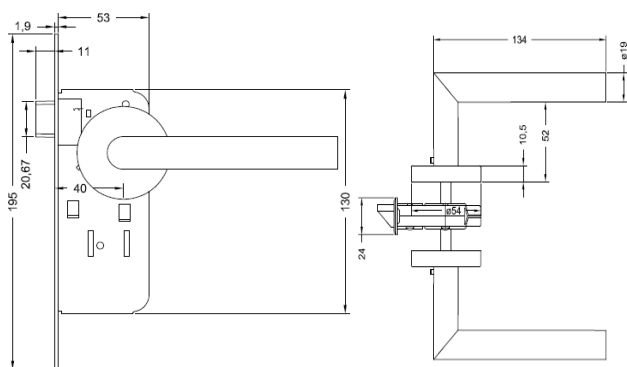

Acceso Derecho e Izquierdo / Oficina /
Dormitorio / Baño / Libre Paso

Uso: Puertas Acceso / Interior

Todas las medidas se expresan en milímetros.

CARACTERÍSTICAS:

- Cerradura embutida
- Cerrojo de 3 pitones o macizo según función
- Manillas con rosetas
- Bocallave según función (rosetas)
- Manillas y rosetas de Acero Inoxidable calidad AISI304
- Ajustable a puertas de 35mm a 50mm de espesor
- Picaporte reversible
- Backset 60mm: Acceso / Oficina / Oficina-Dormitorio
- Backset 40mm: Oficina-Dormitorio / Dormitorio / Baño / Libre Paso

Producto Incluye: Cerradura de embutir, Manillas, Cilindro Europerfil, Rosetas.

MODELOS DISPONIBLES:

Clasificación Línea Toscana	Acceso Der.	Acceso Izq.	Oficina	Oficina/Dormit. B60	Oficina/Dormit. B40	Dormitorio	Baño	Libre Paso
Código Caja	104930	104940	104950	132570	138280	104980	104990	105000
Código Blister	121771	121770	121772	137351	138281	121773	121774	121775
Cerradura Embutir	✓	✓	✓	✓	✓	✓	✓	✓
Cilindro Multipunto 70mm	✓	✓	✓	X	X	X	X	X
Cilindro Llave/Perilla	X	X	X	✓	✓	X	X	X
Solo manilla interior	✓	✓	X	X	X	X	X	X
Manilla ambos lados	X	X	✓	✓	✓	✓	✓	✓
Cerrojo de 3 Pitones	✓	✓	✓	✓	✓	X	X	X
Cerrojo Macizo	X	X	X	X	X	✓	✓	X
Llaves planas multipunto	✓	✓	✓	X	X	X	X	X
Llaves dentadas	X	X	X	✓	✓	X	X	X
Llaves de paleta tipo San Pedro	X	X	X	X	X	✓	X	X
Pestillo de seguridad	X	X	X	X	X	X	✓	X
Uso	Acceso	Acceso	Oficina	Interior/Oficina	Interior/Oficina	Interior	Interior	Interior
Terminación	Inoxidable	Inoxidable	Inoxidable	Inoxidable	Inoxidable	Inoxidable	Inoxidable	Inoxidable