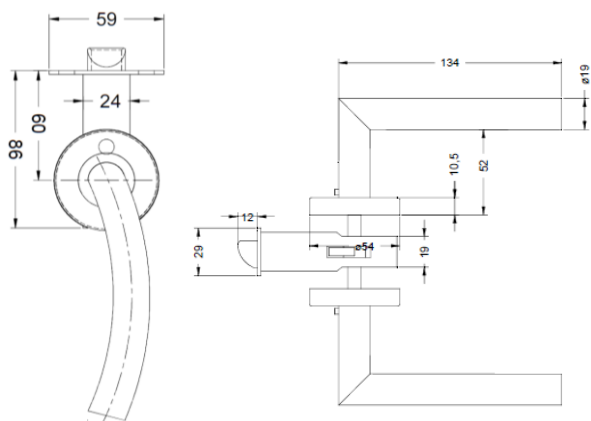

Cerradura Tubular Línea Torino

Dormitorio-Baño / Libre Paso

Todas las medidas se expresan en milímetros.

Uso: Puertas Interiores

CARACTERÍSTICAS:

- Cerradura tubular
- Manillas libres ambos lados
- Manillas y rosetas de Acero Inoxidable calidad AISI304
- Solo para funciones interiores
- Ajustable a puertas de 35mm a 50mm de espesor
- Picaporte reversible
- Backset 60mm

Producto Incluye:

Cerradura tubular, Manillas, Rosetas.

MODELOS DISPONIBLES:

| Clasificación Línea Torino | Dormitorio/ Baño | Libre Paso |
|----------------------------|---------------------|---------------|
| Código Caja | X | X |
| Código Blister | 121491 | 121501 |
| Cerradura Tubular | ✓ | ✓ |
| Manillas ambos lados | ✓ | ✓ |
| Pestillo de seguridad | ✓ | X |
| Uso | Interior | Interior |
| Terminación | Inoxidable | Inoxidable |