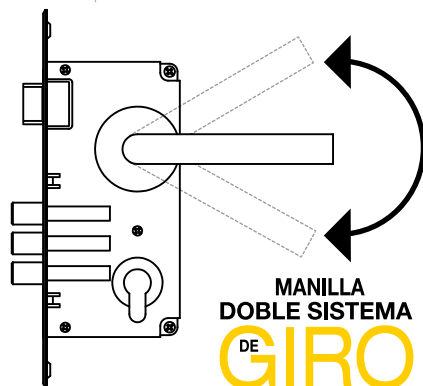

InfoProducto

MANILLA CON DOBLE SISTEMA DE GIRO Cerradura de Embutir y Tubular

The world's favorite lock

INFORMATIVO N° 038 MAYO / 2015

MEJORA DE PRODUCTO

FIRENZE

Embutir

TOSCANA

ROMA

Tubular

CARACTERÍSTICAS

- Cerradura de embutir y tubular
- Manillas con sistema doble giro (sólo en B60)
- Ajustable para puertas de 35 a 50mm
- Picaporte reversible
- Backset 60mm
- Garantía de por vida
- Terminación acero inoxidable

MANILLA CON DOBLE SISTEMA DE GIRO Cerradura de Embutir y Tubular

The world's favorite lock

- Acceso (izq - der): 3 pitones de acero
Manilla interior
Roseta exterior
Cilindro multipunto de 70mm
Incluye 5 llaves multipunto
- Oficina: 3 pitones de acero
Manilla por ambos lados
Cilindro multipunto de 70mm
Incluye 5 llaves multipunto
- Oficina - Dormitorio: 3 pitones de acero
Manilla por ambos lados
Cilindro europeo 70mm Llave / Perilla
Incluye 3 llaves niqueladas
- Baño - Dormitorio: Cerradura tubular
Manilla exterior libre
Manilla interior con seguro
- Libre Paso: Cerradura tubular
Manillas libre por ambos lados

Embutir

Tubular

COMPONENTES

- 1 Manilla con roseta (función acceso)
- 1 Cuerpo de cerradura (según función)
- 1 Cilindro multipunto (función acceso y oficina)
- 1 Roseta exterior (función acceso)
- 1 Tapa frontal y Contrafrontal
- 1 Instructivo de instalación