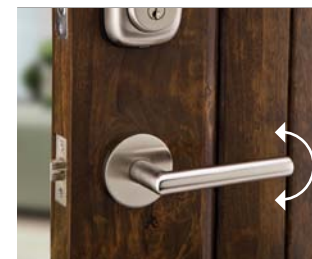

InfoProducto

MANILLA CON DOBLE SISTEMA DE GIRO Cerradura de Embutir y Tubular

The world's favorite lock

INFORMATIVO N° 038 MAYO / 2015

MEJORA DE PRODUCTO

FIRENZE

Embutir

TOSCANA

ROMA

Tubular

CARACTERÍSTICAS

- Cerradura de embutir y tubular
- Manillas con sistema doble giro (sólo en B60)
- Ajustable para puertas de 35 a 50mm
- Picaporte reversible
- Backset 60mm
- Garantía de por vida
- Terminación acero inoxidable

MANILLA CON DOBLE SISTEMA DE GIRO Cerradura de Embutir y Tubular

The world's favorite lock

- Acceso (izq - der): 3 pitones de acero
Manilla interior
Roseta exterior
Cilindro multipunto de 70mm
Incluye 5 llaves multipunto
- Oficina: 3 pitones de acero
Manilla por ambos lados
Cilindro multipunto de 70mm
Incluye 5 llaves multipunto
- Oficina - Dormitorio: 3 pitones de acero
Manilla por ambos lados
Cilindro europeo 70mm Llave / Perilla
Incluye 3 llaves niqueladas
- Baño - Dormitorio: Cerradura tubular
Manilla exterior libre
Manilla interior con seguro
- Libre Paso: Cerradura tubular
Manillas libre por ambos lados

Embutir

Tubular

COMPONENTES

- 1 Manilla con roseta (función acceso)
- 1 Cuerpo de cerradura (según función)
- 1 Cilindro multipunto (función acceso y oficina)
- 1 Roseta exterior (función acceso)
- 1 Tapa frontal y Contrafrontal
- 1 Instructivo de instalación