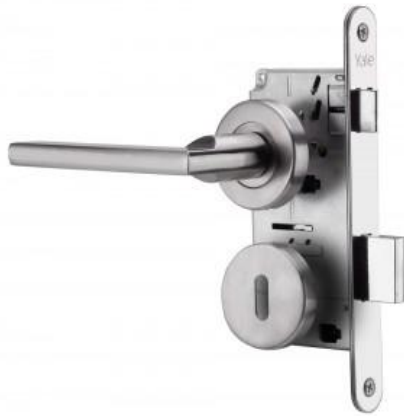

Cerradura Embutida Línea Milano

Acceso Derecho e Izquierdo / Oficina /
Dormitorio / Baño / Libre Paso

Uso: Puertas Acceso / Interior

Todas las medidas se expresan en milímetros.

CARACTERÍSTICAS:

- Cerradura embutida
- Cerrojo de 3 pitones o macizo según función
- Manillas con rosetas
- Manillas y rosetas de Acero Inoxidable calidad AISI304
- Bocallave según función (rosetas)
- Ajustable a puertas de 35mm a 50mm de espesor
- Picaporte reversible
- Backset 60mm: Acceso / Oficina
- Backset 40mm: Oficina-Dormitorio / Dormitorio / Baño / Libre Paso

Producto Incluye: Cerradura de embutir, Manillas, Cilindro Europerfil, Rosetas.

Acceso Oficina Dormitorio Baño Libre Paso

MODELOS DISPONIBLES:

Clasificación Línea Milano	Acceso Der.	Acceso Izq.	Oficina	Oficina/ Dormit. B40	Dormitorio	Baño	Libre Paso
Código Caja	124110	124120	124130	138250	124140	124150	124160
Código Blister	121755	121754	121756	138251	121757	121758	121759
Cerradura Embutir	✓	✓	✓	✓	✓	✓	✓
Cilindro Multipunto 70 mm	✓	✓	✓	X	X	X	X
Cilindro Llave/Perilla	X	X	X	✓	X	X	X
Solo manilla interior	✓	✓	X	X	X	X	X
Manilla ambos lados	X	X	✓	✓	✓	✓	✓
Cerrojo de 3 Pitones	✓	✓	✓	✓	X	X	X
Cerrojo Macizo	X	X	X	X	✓	✓	X
Llaves planas Multipunto	✓	✓	✓	X	X	X	X
Llaves dentadas	X	X	X	✓	X	X	X
Llaves de paleta tipo San Pedro	X	X	X	X	✓	X	X
Pestillo de seguridad	X	X	X	X	X	✓	X
Uso	Acceso	Acceso	Oficina	Interior/Oficina	Interior	Interior	Interior
Terminación	Inoxidable	Inoxidable	Inoxidable	Inoxidable	Inoxidable	Inoxidable	Inoxidable