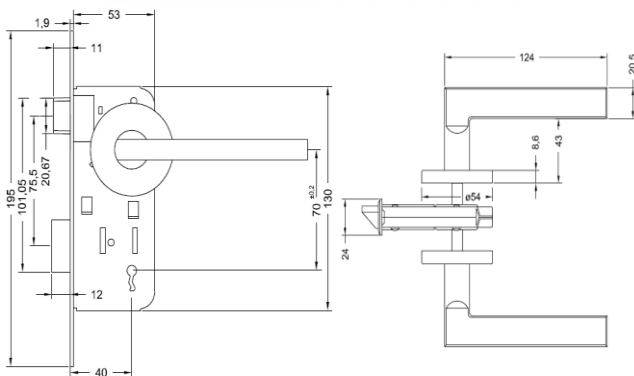

Cerradura Embutida Línea Milano

Acceso Derecho e Izquierdo / Oficina /
Dormitorio / Baño / Libre Paso

Uso: Puertas Acceso / Interior

Todas las medidas se expresan en milímetros.

CARACTERÍSTICAS:

- Cerradura embutida
- Cerrojo de 3 pitones o macizo según función
- Manillas con rosetas
- Manillas y rosetas de Acero Inoxidable calidad AISI304
- Bocallave según función (rosetas)
- Ajustable a puertas de 35mm a 50mm de espesor
- Picaporte reversible
- Backset 60mm: Acceso / Oficina
- Backset 40mm: Oficina-Dormitorio / Dormitorio / Baño / Libre Paso

Producto Incluye: Cerradura de embutir, Manillas, Cilindro Europerfil, Rosetas.

Acceso Oficina Dormitorio Baño Libre Paso

MODELOS DISPONIBLES:

Clasificación Línea Milano	Acceso Der.	Acceso Izq.	Oficina	Oficina/ Dormit. B40	Dormitorio	Baño	Libre Paso
Código Caja	124110	124120	124130	138250	124140	124150	124160
Código Blister	121755	121754	121756	138251	121757	121758	121759
Cerradura Embutir	✓	✓	✓	✓	✓	✓	✓
Cilindro Multipunto 70 mm	✓	✓	✓	X	X	X	X
Cilindro Llave/Perilla	X	X	X	✓	X	X	X
Solo manilla interior	✓	✓	X	X	X	X	X
Manilla ambos lados	X	X	✓	✓	✓	✓	✓
Cerrojo de 3 Pitones	✓	✓	✓	✓	X	X	X
Cerrojo Macizo	X	X	X	X	✓	✓	X
Llaves planas Multipunto	✓	✓	✓	X	X	X	X
Llaves dentadas	X	X	X	✓	X	X	X
Llaves de paleta tipo San Pedro	X	X	X	X	✓	X	X
Pestillo de seguridad	X	X	X	X	X	✓	X
Uso	Acceso	Acceso	Oficina	Interior/Oficina	Interior	Interior	Interior
Terminación	Inoxidable	Inoxidable	Inoxidable	Inoxidable	Inoxidable	Inoxidable	Inoxidable