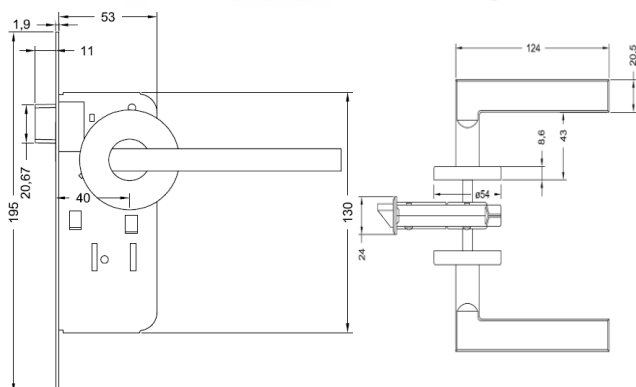

# Cerradura Embutida Línea Milano

Acceso Derecho e Izquierdo / Oficina /  
Dormitorio / Baño / Libre Paso

Uso: Puertas Acceso / Interior

Todas las medidas se expresan en milímetros.

## CARACTERÍSTICAS:

- Cerradura embutida
- Cerrojo de 3 pitones o macizo según función
- Manillas con rosetas
- Manillas y rosetas de Acero Inoxidable calidad AISI304
- Bocallave según función (rosetas)
- Ajustable a puertas de 35mm a 50mm de espesor
- Picaporte reversible
- Backset 60mm: Acceso / Oficina
- Backset 40mm: Oficina-Dormitorio / Dormitorio / Baño / Libre Paso

Producto Incluye: Cerradura de embutir, Manillas, Cilindro Europerfil, Rosetas.

Acceso Oficina Dormitorio Baño Libre Paso