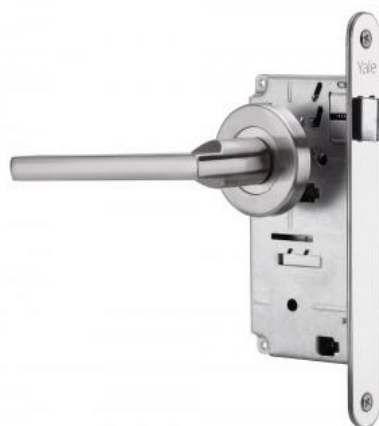

# Cerradura Embutida Línea Milano

Acceso Derecho e Izquierdo / Oficina /  
Dormitorio / Baño / Libre Paso

Uso: Puertas Acceso / Interior

Todas las medidas se expresan en milímetros.

## CARACTERÍSTICAS:

- Cerradura embutida
- Cerrojo de 3 pitones o macizo según función
- Manillas con rosetas
- Manillas y rosetas de Acero Inoxidable calidad AISI304
- Bocallave según función (rosetas)
- Ajustable a puertas de 35mm a 50mm de espesor
- Picaporte reversible
- Backset 60mm: Acceso / Oficina
- Backset 40mm: Oficina-Dormitorio / Dormitorio / Baño / Libre Paso

Producto Incluye: Cerradura de embutir, Manillas, Cilindro Europerfil, Rosetas.

Acceso Oficina Dormitorio Baño Libre Paso

## MODELOS DISPONIBLES:

Clasificación Línea Milano	Acceso Der.	Acceso Izq.	Oficina	Oficina/ Dormit. B40	Dormitorio	Baño	Libre Paso
Código Caja	124110	124120	124130	138250	124140	124150	124160
Código Blister	121755	121754	121756	138251	121757	121758	121759
Cerradura Embutir	✓	✓	✓	✓	✓	✓	✓
Cilindro Multipunto 70 mm	✓	✓	✓	X	X	X	X
Cilindro Llave/Perilla	X	X	X	✓	X	X	X
Solo manilla interior	✓	✓	X	X	X	X	X
Manilla ambos lados	X	X	✓	✓	✓	✓	✓
Cerrojo de 3 Pitones	✓	✓	✓	✓	X	X	X
Cerrojo Macizo	X	X	X	X	✓	✓	X
Llaves planas Multipunto	✓	✓	✓	X	X	X	X
Llaves dentadas	X	X	X	✓	X	X	X
Llaves de paleta tipo San Pedro	X	X	X	X	✓	X	X
Pestillo de seguridad	X	X	X	X	X	✓	X
Uso	Acceso	Acceso	Oficina	Interior/Oficina	Interior	Interior	Interior
Terminación	Inoxidable	Inoxidable	Inoxidable	Inoxidable	Inoxidable	Inoxidable	Inoxidable