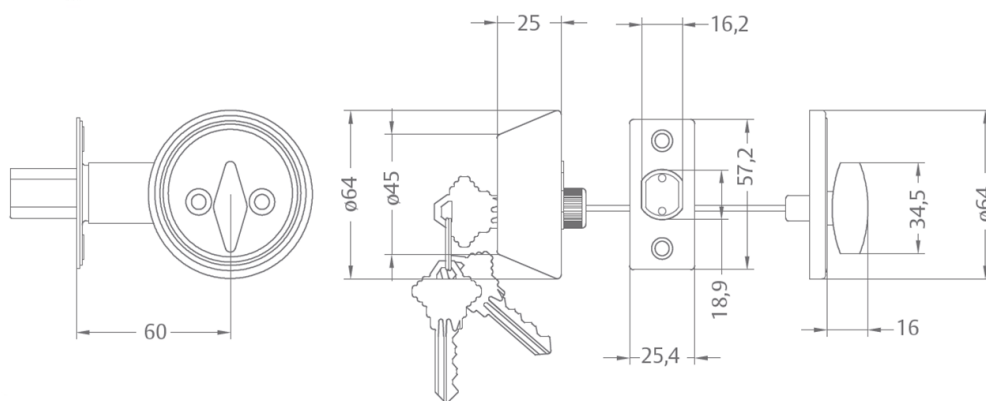

# Cerrojo Auxiliar Simple

**Uso: Puertas Acceso** (complemento de cerradura cilíndrica Yale)

### CARACTERÍSTICAS:

- Cerrojo auxiliar
- Cerrojo Simple con llave exterior y seguro manual interior
- Incluye 3 llaves de bronce niqueladas
- Ajustable a puertas de 35mm a 45mm de espesor
- Backset 60mm

Todas las medidas se expresan en milímetros.

### MODELOS DISPONIBLES:

Clasificación	Simple Inox	Simple Bronce
Código Caja	<b>135380</b>	<b>135370</b>
Código Blister	<b>134661</b>	<b>134721</b>
Cerrojo Simple	✓	✓
Llave ext./Perilla seguridad Int.	✓	✓
Uso	Acceso	Acceso
Terminación	Inoxidable	Bronce